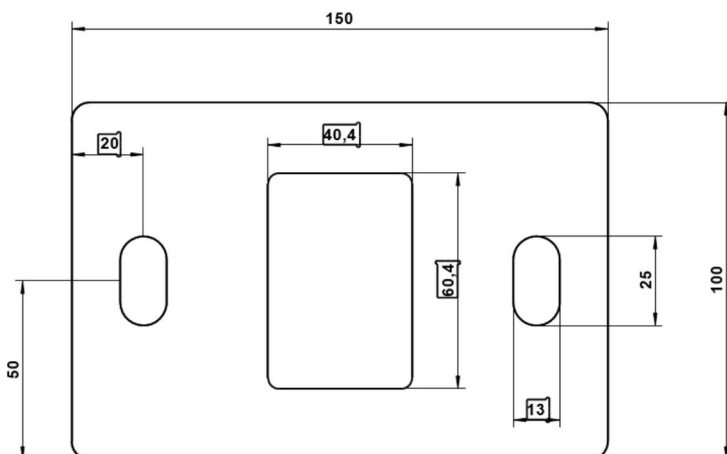

Bodenplatten Maße			
A	B	C	D
100	100	70	70
120	120	80	80
150	150	110	110
200	200 <td>160</td> <td>160</td>	160	160
300	300	260	260

Zaunhöhe	Bodenplatte	Bohrung
630 – 1230 mm	150 x 100 x 8	2 x
630 – 1230 mm	120 x 120 x 8	4 x
1430 – 2430 mm	150 x 150 x 8	4 x
	200 x 200 x 8	4 x
	250 x 250 x 10	4 x
	300 x 300 x 10	4 x

Zaunhöhe	Winkelbodenplatte	Bohrung
630 – 2430 mm	150 x100 x 8	5 x

Typ-A

Typ-I