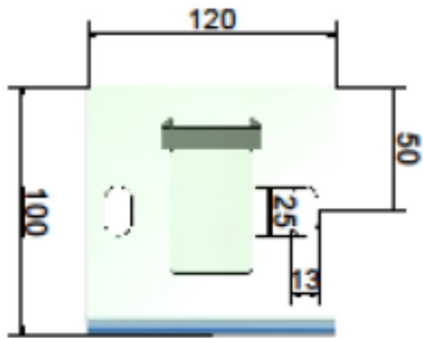

Bodenplatten Maße			
A	B	C	D
100	100	70	70
120	120	80	80
150	150	110	110
200	200 <td>160</td> <td>160</td>	160	160
300	300	260	260

Zaunhöhe	Bodenplatte	Bohrung
630 – 1230 mm	150 x 100 x 8	2 x
630 – 1230 mm	120 x 120 x 8	4 x
1430 – 2430 mm	150 x 150 x 8	4 x
	200 x 200 x 8	4 x
	250 x 250 x 10	4 x
	300 x 300 x 10	4 x

Zaunhöhe	Winkelbodenplatte	Bohrung
630 – 2430 mm	150 x100 x 8	5 x

Typ-A

Typ-I