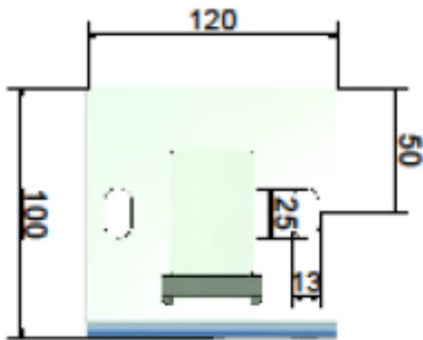

Bodenplatten Maße			
A	B	C	D
100	100	70	70
120	120	80	80
150	150	110	110
200	200 <td>160</td> <td>160</td>	160	160
300	300	260	260

Zaunhöhe	Bodenplatte	Bohrung
630 – 1230 mm	150 x 100 x 8	2 x
630 – 1230 mm	120 x 120 x 8	4 x
1430 – 2430 mm	150 x 150 x 8	4 x
	200 x 200 x 8	4 x
	250 x 250 x 10	4 x
	300 x 300 x 10	4 x

Zaunhöhe	Winkelbodenplatte	Bohrung
630 – 2430 mm	150 x100 x 8	5 x

Typ-A

Typ-I