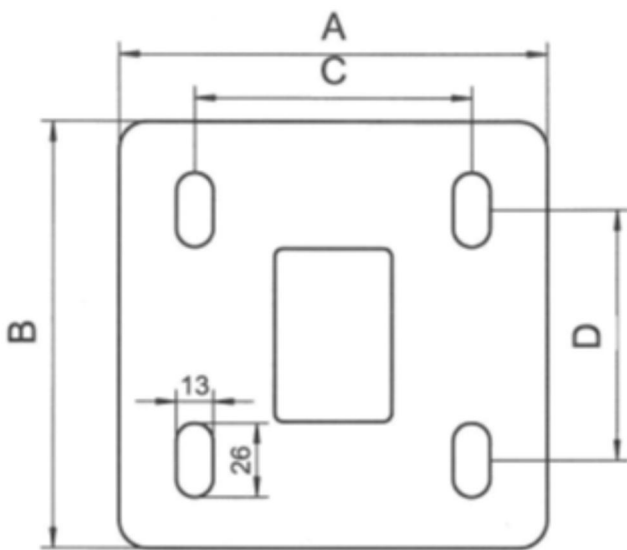

Bodenplatten Maße			
A	B	C	D
100	100	70	70
120	120	80	80
150	150	110	110
200	200 <td>160</td> <td>160</td>	160	160
300	300	260	260

Zaunhöhe	Bodenplatte	Bohrung
630 – 1230 mm	150 x 100 x 8	2 x
630 – 1230 mm	120 x 120 x 8	4 x
1430 – 2430 mm	150 x 150 x 8	4 x
	200 x 200 x 8	4 x
	250 x 250 x 10	4 x
	300 x 300 x 10	4 x

Zaunhöhe	Winkelbodenplatte	Bohrung
630 – 2430 mm	150 x100 x 8	5 x

Typ-A

Typ-I