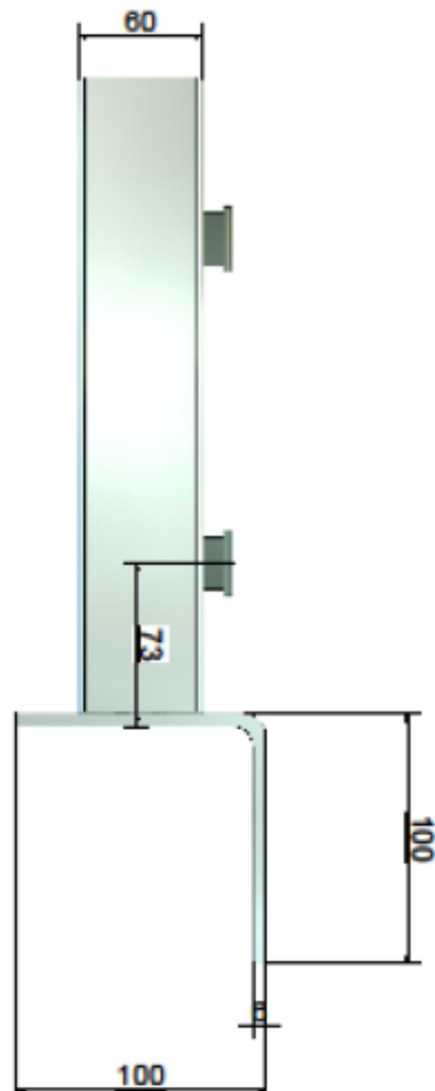

Bodenplatten Maße			
A	B	C	D
100	100	70	70
120	120	80	80
150	150	110	110
200	200 <td>160</td> <td>160</td>	160	160
300	300	260	260

Zaunhöhe	Bodenplatte	Bohrung
630 – 1230 mm	150 x 100 x 8	2 x
630 – 1230 mm	120 x 120 x 8	4 x
1430 – 2430 mm	150 x 150 x 8	4 x
	200 x 200 x 8	4 x
	250 x 250 x 10	4 x
	300 x 300 x 10	4 x

Zaunhöhe	Winkelbodenplatte	Bohrung
630 – 2430 mm	150 x100 x 8	5 x

Typ-A

Typ-I